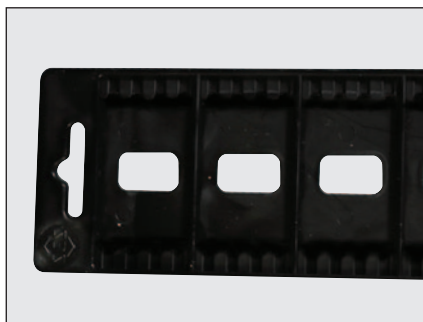

PLIOGRAPH^{PLUS}

Dimensions : 445 x 350 x 95 mm
Poids : 1,6 kg

Application : la mallette PLIOGRAPH^{PLUS} est conçue pour le rangement des bagues-repères, porte-repères et accessoires PLIOGRAPH^{PLUS}. Munie d'un équipement de base, elle est la solution idéale pour faciliter le repérage en atelier ou sur site. Elle est livrée sans bagues-repère et sans porte-repères pour permettre à l'utilisateur de l'aménager selon ses besoins.

type	code article	 pce
Malette PLIOGRAPH ^{PLUS}	0373 0010 000	1

Composition de la mallette :

1 outil de composition court
0373 0181 000

1 outil de composition long
0373 0182 000

1 outil de composition double
0373 0183 000

1 outil d'extraction
0373 0184 000

5 planchettes nues
0373 0176 000

1 boîte plastique 4 compartiments*
pour le rangement des bagues-repères

2 boîtes cristal*
pour le rangement des porte-repères

* Ces articles ne sont pas vendus séparément.