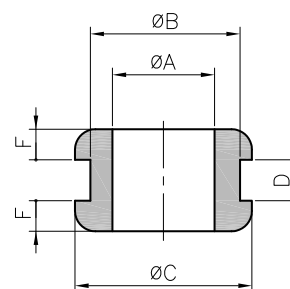

• Passe-fils DK avec trou traversant

type	code article	dimensions (mm)					pces
		Ø A	Ø B	Ø C	D	F	
DK-PVC 2/5/8-1	0107 0001 010	2	5	8	1	1,5	100
DK-PVC 2/5/8-1,5	0107 0002 010	2	5	8	1,5	1,5	100
DK-PVC 2/5/8-2	0107 0003 010	2	5	8	2	1,5	100
DK-PVC 3/5/8-1	0107 0004 010	3	5	8	1	1,5	100
DK-PVC 3/5/8-1,5	0107 0005 010	3	5	8	1,5	1,5	100
DK-PVC 3/5/8-2	0107 0006 010	3	5	8	2	1,5	100
DK-PVC 4/6/11-4	0107 0100 010	4	6	11	4	2	100
DK-PVC 4/8/11-1	0107 0007 010	4	8	11	1	2	100
DK-PVC 4/8/11-1,5	0107 0008 010	4	8	11	1,5	2	100
DK-PVC 4/8/11-2	0107 0009 010	4	8	11	2	2	100
DK-PVC 4,5/8/11-1,5	0107 0128 010	4,5	8	11	1,5	2	100
DK-PVC 4,8/8/12-1,5	0107 0123 010	4,8	8	12	1,5	2	100
DK-PVC 5/7/11-3	0107 0110 010	5	7	11	3	2	100
DK-PVC 5/8/11-1	0107 0010 010	5	8	11	1	2	100
DK-PVC 5/8/11-1,5	0107 0011 010	5	8	11	1,5	2	100
DK-PVC 5/8/11-2	0107 0012 010	5	8	11	2	2	100
DK-PVC 5,5/8/12-1,5	0107 0013 010	5,5	8	12	1,5	2	100
DK-PVC 5,5/9/12-1	0107 0014 010	5,5	9	12	1	2	100
DK-PVC 5,5/9/12-1,5	0107 0015 010	5,5	9	12	1,5	2	100
DK-PVC 5,5/9/12-2	0107 0016 010	5,5	9	12	2	2	100
DK-PVC 5,5/9/12-3	0107 0017 010	5,5	9	12	3	2	100
DK-PVC 6/8/12-1,5	0107 0069 010	6	8	12	1,5	2	100
DK-PVC 6/9/12-1	0107 0018 010	6	9	12	1	2	100
DK-PVC 6/9/12-1,5	0107 0019 010	6	9	12	1,5	2	100
DK-PVC 6/9/12-2	0107 0020 010	6	9	12	2	2	100
DK-PVC 6/9/12-3	0107 0021 010	6	9	12	3	2	100
DK-PVC 6/9/12-4	0107 0090 010	6	9	12	4	2	100
DK-PVC 6/9/12-5	0107 0091 010	6	9	12	5	2	100
DK-PVC 6/9/12-6	0107 0092 010	6	9	12	6	2	100
DK-PVC 6/9/12-7	0107 0093 010	6	9	12	7	2	100
DK-PVC 6/9/12-8	0107 0094 010	6	9	12	8	2	100
DK-PVC 6/9/12-9	0107 0095 010	6	9	12	9	2	100
DK-PVC 6/12/18-2	0107 0087 010	6	12	18	2	2,5	100
DK-PVC 6/13/18-7	0107 0070 010	6	13	18	7	2,5	100
DK-PVC 6/14/18-1	0107 0071 010	6	14	18	1	2,5	100
DK-PVC 7/10/14-1	0132 0090 010	7	10	14	1	2,5	100
DK-PVC 7/10/14-1,5	0132 0091 010	7	10	14	1,5	2,5	100
DK-PVC 7/10/14-2	0132 0092 010	7	10	14	2	2,5	100
DK-PVC 7/10/14-3	0132 0093 010	7	10	14	3	2,5	100
DK-PVC 7/12/16-1	0107 0088 010	7	12	16	1	2,5	100