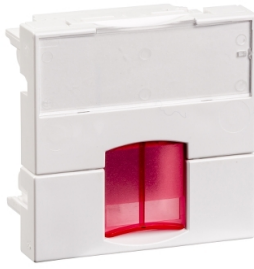

## Actassi - support non-adaptable 45x45mm blanc polaire - volet rouge

VDI88144P

Statut commercial: Commercialisé

### Principales

Gamme	Actassi
Produit	Support connecteur RJ45
Type d'accessoires / pièces séparées	Plaque de connecteur
Destination du produit	Connecteur RJ45
Montage du système d'installation	Affleurant
Présentation du produit	Volet intégré
Couleur	Plaque de finition: blanc (RAL 9003) Obturbateur: rouge (RAL 3020)
Mode de fixation	Par clips
Compatibilité de gamme	Actassi connecteur RJ45

### Complémentaires

Quantité	Lot de 24
Nombre de postes	1 poste
Matière	ABS/PC
Matière	ABS + PC: plaque de finition PC: obturbateur
largeur	45 mm
Hauteur	45 mm
Profondeur	25 mm
Compatibilité produit	Actassi S-One STP Actassi S-One UTP