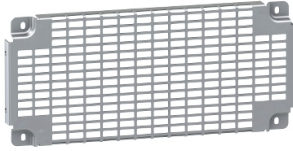

## PanelSeT - grille perforé Telequick- acier - 825mm pour cellule 600mm

NSYSTMP8260

Statut commercial: Commercialisé

### Principales

Gamme	PanelSeT
Catégorie d'accessoire / de pièce détachée	Accessoire de montage
Type de produit ou équipement	Platine de montage
Application	Multi-usage
Pour dimensions d'enveloppe	-
Type de châssis plein	Châssis Telequick
Compatibilité de gamme	PanelSeT PanelSeT SF SF PanelSeT SM PanelSeT SM PanelSeT SFX PanelSeT SFX PanelSeT SMX PanelSeT SMX
Composition de l'appareil	1 châssis plein éléments de fixation
Quantité par lot	Lot de 1
Matière	Acier
Finition de la surface	Galvanisé

### Complémentaires

Mode de fixation	Par l'élément de fixation - sur la structure emplacement
Hauteur	Entraxe de fixation: 800 mm 825 mm
Largeur	Nominal: 600 mm 508 mm
Dimensions de la découpe	11 x 26 mm