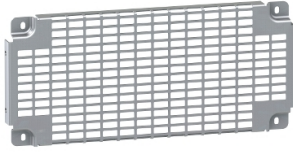

Fiche technique du produit

Spécifications

PanelSeT - grille perforé Telequick- acier - 225mm pr cellule 1000mm

NSYSTMP22100

Statut commercial: Commercialisé

Principales

Gamme	PanelSeT
Catégorie d'accessoire / de pièce détachée	Accessoire de montage
Type de produit ou équipement	Platine de montage
Application	Multi-usage
Pour dimensions d'enveloppe	-
Type de châssis plein	Châssis Telequick
Compatibilité de gamme	PanelSeT PanelSeT SF SF PanelSeT SM PanelSeT SM PanelSeT SFX PanelSeT SFX PanelSeT SMX PanelSeT SMX
Composition de l'appareil	1 châssis plein éléments de fixation
Quantité par lot	Lot de 1
Matière	Acier
Finition de la surface	Galvanisé

Complémentaires

Mode de fixation	Par l'élément de fixation - sur la structure emplacement
Hauteur	Entraxe de fixation: 200 mm 225 mm
Largeur	Nominal: 1000 mm 908 mm
Dimensions de la découpe	11 x 26 mm

Emballage