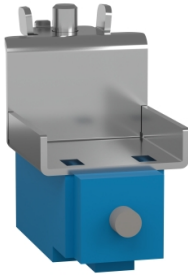

Fiche technique du produit

Spécifications

PanelSeT - interrupteur de porte de PLA

NSYSNLPLA

Statut commercial: Commercialisé

Principales

Gamme	PanelSeT
Type de produit ou équipement	Interrupteur de porte
Application	Multi-usage
Dimensions nominales de l'armoire	-
Emplacement de montage	Armoire
Compatibilité de gamme	PanelSeT enveloppe PLA
Composition de l'appareil	Éléments de fixation 1 x unité interrupteur/commutateur 1 x support de fixation

Complémentaires

Mode de fixation	Fixation directe - enveloppe emplacement
Type d'entrée	"NO" + "NF"
Entrée maximale absolue	3 A/240 V

Emballage

Type d'emballage 1	PCE
Nombre d'unité par paquet	1
Hauteur de l'emballage 1	3,500 cm
Largeur de l'emballage 1	9,000 cm
Longueur de l'emballage 1	14,000 cm
Poids de l'emballage (Kg)	233,000 g