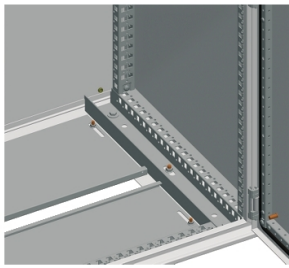

Fiche technique du produit

Spécifications

PanelSeT Pièces détachées - PPC - 1 entrée - pr armoire SM - L1000xP500mm

NSYSMEC1051

Statut commercial: Commercialisé

Principales

| | |
|--|--|
| Gamme | PanelSeT |
| Type de produit ou équipement | Plaque presse-étoupe |
| Catégorie d'accessoire / de pièce détachée | Accessoire de gestion de câbles |
| Type d'offre | Pièce détachée |
| Application | Multi-usage |
| Largeur nominale de l'armoire | 1000 mm |
| Profondeur nominale de l'armoire | 500 mm |
| Compatibilité de gamme | PanelSeT SM PanelSeT SM |
| Emplacement de montage | Partie inférieure de l'enveloppe |
| Type de presse-étoupe | Standard |
| Entrée de câble | 1 entrée |
| Composition de l'appareil | éléments de fixation 2 platine autoextinguible |
| Quantité par lot | Lot de 1 |
| Matière | Métal galvanisé |