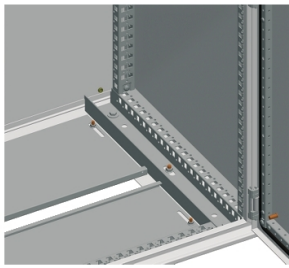

Fiche technique du produit

Spécifications

PanelSeT Pièces détachées - PPC - 1 entrée - pr armoire SM - 1000xP300mm

NSYSMEC1031

Statut commercial: Commercialisé

Principales

Gamme	PanelSeT
Type de produit ou équipement	Plaque presse-étoupe
Catégorie d'accessoire / de pièce détachée	Accessoire de gestion de câbles
Type d'offre	Pièce détachée
Application	Multi-usage
Largeur nominale de l'armoire	1000 mm
Profondeur nominale de l'armoire	300 mm
Compatibilité de gamme	PanelSeT SM PanelSeT SM
Emplacement de montage	Partie inférieure de l'enveloppe
Type de presse-étoupe	Standard
Entrée de câble	1 entrée
Composition de l'appareil	éléments de fixation 2 platine autoextinguible
Quantité par lot	Lot de 1
Matière	Métal galvanisé

Complémentaires

Largeur	Nominal: 1000 mm
Profondeur	Nominal : 300 mm
Epaisseur	1,5 mm

Emballage

Type d'emballage 1	PCE
Nombre d'unité par paquet	1
Hauteur de l'emballage 1	2,000 cm
Largeur de l'emballage 1	20,000 cm
Longueur de l'emballage 1	81,000 cm
Poids de l'emballage (Kg)	2,394 kg
Type d'emballage 2	PAL
Nb produits dans l'emballage 2	10
Hauteur de l'emballage 2	29,000 cm