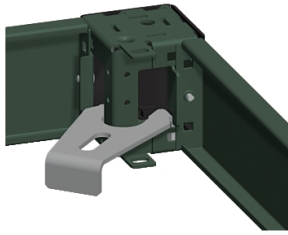

## PanelSeT Accessoires - Jeu 4 brides fix.au sol socle SF/SFN/SM

NSYSGF

Statut commercial: Commercialisé

### Principales

Gamme	PanelSeT
Catégorie d'accessoire / de pièce détachée	Accessoire de fixation
Type de produit ou équipement	Équerre de fixation
Application	Multi-usage
Dimensions nominales de l'armoire	-
Support de montage	Kit socle
Compatibilité de gamme	PanelSeT PanelSeT S3D PanelSeT PanelSeT CRN PanelSeT PanelSeT SF PanelSeT PanelSeT SM PanelSeT PanelSeT SD
Composition de l'appareil	4 support
Quantité par lot	Lot de 1

### Complémentaires

Matière	Acier
Finition de la surface	Galvanisé
Mode de fixation	Par vis - type de vis M12 - au sol emplacement
Épaisseur	4 mm