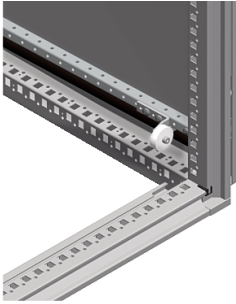

## PanelSeT Accessoires - roulette recentrage - porte

NSYSDRC

Statut commercial: Commercialisé

### Principales

Gamme	PanelSeT
Type de produit ou équipement	Roulette recentrage porte
Application	Multi-usage
Dimensions nominales de l'armoire	-
Emplacement de montage	Sur porte
Compatibilité de gamme	PanelSeT enveloppes SF et SM
Composition de l'appareil	Éléments de fixation 1 x rouleau de centrage
Quantité par lot	Lot de 1