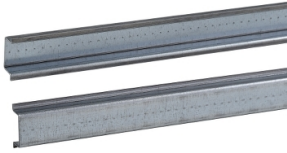

Fiche technique du produit

Spécifications

PanelSeT - rail DIN symétrique type A - 35x15mm - L2000mm

NSYSDR200

Statut commercial: Commercialisé

Principales

Application	Multi-usage
Gamme	PanelSeT
Type de produit ou équipement	Rail
Catégorie d'accessoire / de pièce détachée	Accessoire de montage
Type de rail	DIN symétrique
Pour dimensions d'enveloppe	-
Compatibilité de gamme	PanelSeT
Composition de l'appareil	1 rail
Quantité par lot	Lot de 10

Complémentaires

Matière	Métal galvanisé
Finition de la surface	Non perforé
Mode de fixation	Par l'élément de fixation - structure de l'enveloppe emplacement
Réglage	Pas 25 mm Réglage continu
Longueur	2000 mm
Hauteur	Nominal: 15 mm
Largeur	Nominal: 35 mm
Epaisseur	1,5 mm