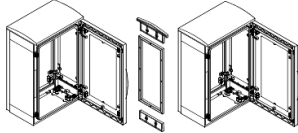

## PanelSeT - Kit assemblage horizontal IP55 pour PLA H750xP320mm Ral 7035

NSYMUPLA73G

Statut commercial: Commercialisé

## Principales

Gamme	PanelSeT
Catégorie d'accessoire / de pièce détachée	Accessoire de couplage
Type de produit ou équipement	Cadre de couplage
Application	Multi-usage
Emplacement de montage	Couplage latéral des 2 coffrets
Support de montage	Socle ZA
Compatibilité de gamme	PanelSeT PLA enveloppe juxtaposable
Composition de l'appareil	1 cadre éléments de fixation