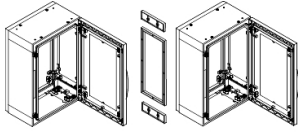

## PanelSeT - Kit assemblage horizontal IP55 pour PLA H750xP320mm Ral 7035

NSYMUPLA73G

Statut commercial: Commercialisé

## Principales

Gamme	PanelSeT
Catégorie d'accessoire / de pièce détachée	Accessoire de couplage
Type de produit ou équipement	Cadre de couplage
Application	Multi-usage
Emplacement de montage	Couplage latéral des 2 coffrets
Support de montage	Socle ZA
Compatibilité de gamme	PanelSeT PLA enveloppe juxtaposable
Composition de l'appareil	1 cadre éléments de fixation

## Complémentaires

Matière	Encadrement : polyester
Hauteur	Nominal: 750 mm
Largeur	Cadre: 15 mm
Profondeur	320 mm
Degré de protection IP	IP55
Couleur	Gris (RAL 7035)