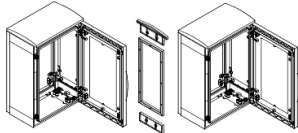

Fiche technique du produit

Spécifications

PanelSeT - Kit assemblage horizontal IP55 pour PLA H2000xP420mm Ral 7035

NSYMUPLA204G

Statut commercial: Commercialisé

Principales

Gamme	PanelSeT
Catégorie d'accessoire / de pièce détachée	Accessoire de couplage
Type de produit ou équipement	Cadre de couplage
Application	Multi-usage
Emplacement de montage	Couplage latéral des 2 coffrets
Support de montage	Socle ZA
Compatibilité de gamme	PanelSeT PLA enveloppe juxtaposable PanelSeT PHD enveloppe juxtaposable
Composition de l'appareil	1 cadre éléments de fixation

Complémentaires

Matière	Encadrement :polyester
Hauteur	Nominal: 2000 mm
Largeur	Cadre: 15 mm
Profondeur	420 mm
Degré de protection IP	IP55
Couleur	Gris (RAL 7035)

Emballage

Type d'emballage 1	PCE
Nombre d'unité par paquet	1
Hauteur de l'emballage 1	89,000 cm
Largeur de l'emballage 1	36,000 cm
Longueur de l'emballage 1	5,000 cm
Poids de l'emballage (Kg)	2,072 kg
Type d'emballage 2	PAL
Nb produits dans l'emballage 2	4
Hauteur de l'emballage 2	29,000 cm
Largeur de l'emballage 2	45,000 cm
Longueur de l'emballage 2	120,000 cm
Poids de l'emballage 2	8,288 kg