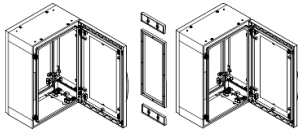

Fiche technique du produit

Spécifications

PanelSeT - Kit assemblage horizontal IP55 pour PLA H2000xP420mm Ral 7035

NSYMUPLA204G

Statut commercial: Commercialisé

Principales

Gamme	PanelSeT
Catégorie d'accessoire / de pièce détachée	Accessoire de couplage
Type de produit ou équipement	Cadre de couplage
Application	Multi-usage
Emplacement de montage	Couplage latéral des 2 coffrets
Support de montage	Socle ZA
Compatibilité de gamme	PanelSeT PLA enveloppe juxtaposable PanelSeT PHD enveloppe juxtaposable
Composition de l'appareil	1 cadre éléments de fixation

Complémentaires

Matière	Encadrement :polyester
Hauteur	Nominal: 2000 mm
Largeur	Cadre: 15 mm
Profondeur	420 mm
Degré de protection IP	IP55
Couleur	Gris (RAL 7035)

Emballage

Type d'emballage 1	PCE
Nombre d'unité par paquet	1
Hauteur de l'emballage 1	89,000 cm
Largeur de l'emballage 1	36,000 cm
Longueur de l'emballage 1	5,000 cm
Poids de l'emballage (Kg)	2,072 kg
Type d'emballage 2	PAL
Nb produits dans l'emballage 2	4
Hauteur de l'emballage 2	29,000 cm
Largeur de l'emballage 2	45,000 cm
Longueur de l'emballage 2	120,000 cm
Poids de l'emballage 2	8,288 kg