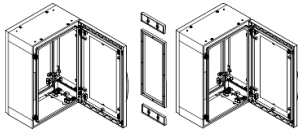

Fiche technique du produit

Spécifications

PanelSeT - Kit assemblage horizontal IP55 pour PLA H1500xP620mm Ral 7035

NSYMUPLA156G

Statut commercial: Commercialisé

Principales

Gamme	PanelSeT
Catégorie d'accessoire / de pièce détachée	Accessoire de couplage
Type de produit ou équipement	Cadre de couplage
Application	Multi-usage
Emplacement de montage	Couplage latéral des 2 coffrets
Support de montage	Socle ZA
Compatibilité de gamme	PanelSeT PLA enveloppe juxtaposable PanelSeT PHD enveloppe juxtaposable
Composition de l'appareil	1 cadre éléments de fixation

Complémentaires

Matière	Encadrement :polyester
Hauteur	Nominal: 1500 mm
Largeur	Cadre: 15 mm
Profondeur	620 mm
Degré de protection IP	IP55
Couleur	Gris (RAL 7035)

Emballage

Type d'emballage 1	PCE
Nombre d'unité par paquet	1
Hauteur de l'emballage 1	136,700 cm
Largeur de l'emballage 1	61,000 cm
Longueur de l'emballage 1	3,000 cm
Poids de l'emballage (Kg)	2,024 kg
Type d'emballage 2	PAL
Nb produits dans l'emballage 2	15
Hauteur de l'emballage 2	68,000 cm
Largeur de l'emballage 2	100,000 cm
Longueur de l'emballage 2	137,500 cm
Poids de l'emballage 2	43,360 kg