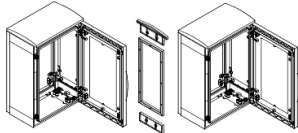

Fiche technique du produit

Spécifications

PanelSeT - Kit assemblage horizontal IP55 pour PLA H1500xP620mm Ral 7035

NSYMUPLA156G

Statut commercial: Commercialisé

Principales

Gamme	PanelSeT
Catégorie d'accessoire / de pièce détachée	Accessoire de couplage
Type de produit ou équipement	Cadre de couplage
Application	Multi-usage
Emplacement de montage	Couplage latéral des 2 coffrets
Support de montage	Socle ZA
Compatibilité de gamme	PanelSeT PLA enveloppe juxtaposable PanelSeT PHD enveloppe juxtaposable
Composition de l'appareil	1 cadre éléments de fixation

Complémentaires

Matière	Encadrement :polyester
Hauteur	Nominal: 1500 mm
Largeur	Cadre: 15 mm
Profondeur	620 mm
Degré de protection IP	IP55
Couleur	Gris (RAL 7035)

Emballage

Type d'emballage 1	PCE
Nombre d'unité par paquet	1
Hauteur de l'emballage 1	136,700 cm
Largeur de l'emballage 1	61,000 cm
Longueur de l'emballage 1	3,000 cm
Poids de l'emballage (Kg)	2,024 kg
Type d'emballage 2	PAL
Nb produits dans l'emballage 2	15
Hauteur de l'emballage 2	68,000 cm
Largeur de l'emballage 2	100,000 cm
Longueur de l'emballage 2	137,500 cm
Poids de l'emballage 2	43,360 kg