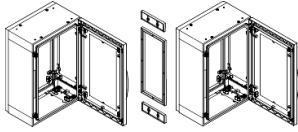

Fiche technique du produit

Spécifications

PanelSeT - Kit assemblage horizontal IP55 pour PLA H1250xP420mm Ral 7035

NSYMUPLA124G

Statut commercial: Commercialisé

Principales

Gamme	PanelSeT
Catégorie d'accessoire / de pièce détachée	Accessoire de couplage
Type de produit ou équipement	Cadre de couplage
Application	Multi-usage
Emplacement de montage	Couplage latéral des 2 coffrets
Support de montage	Socle ZA
Compatibilité de gamme	PanelSeT PLA enveloppe juxtaposable PanelSeT PHD enveloppe juxtaposable
Composition de l'appareil	1 cadre éléments de fixation

Complémentaires

Matière	Encadrement :polyester
Hauteur	Nominal: 1250 mm
Largeur	Cadre: 15 mm
Profondeur	420 mm
Degré de protection IP	IP55
Couleur	Gris (RAL 7035)

Emballage

Type d'emballage 1	PCE
Nombre d'unité par paquet	1
Hauteur de l'emballage 1	2,500 cm
Largeur de l'emballage 1	36,500 cm
Longueur de l'emballage 1	111,500 cm
Poids de l'emballage (Kg)	1,216 kg
Type d'emballage 2	PAM
Nb produits dans l'emballage 2	30
Hauteur de l'emballage 2	99,000 cm
Largeur de l'emballage 2	100,000 cm
Longueur de l'emballage 2	120,000 cm
Poids de l'emballage 2	48,480 kg