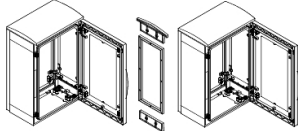

Fiche technique du produit

Spécifications

PanelSeT - Kit assemblage horizontal IP55 pour PLA H1250xP420mm Ral 7035

NSYMUPLA124G

Statut commercial: Commercialisé

Principales

Gamme	PanelSeT
Catégorie d'accessoire / de pièce détachée	Accessoire de couplage
Type de produit ou équipement	Cadre de couplage
Application	Multi-usage
Emplacement de montage	Couplage latéral des 2 coffrets
Support de montage	Socle ZA
Compatibilité de gamme	PanelSeT PLA enveloppe juxtaposable PanelSeT PHD enveloppe juxtaposable
Composition de l'appareil	1 cadre éléments de fixation

Complémentaires

Matière	Encadrement :polyester
Hauteur	Nominal: 1250 mm
Largeur	Cadre: 15 mm
Profondeur	420 mm
Degré de protection IP	IP55
Couleur	Gris (RAL 7035)

Emballage

Type d'emballage 1	PCE
Nombre d'unité par paquet	1
Hauteur de l'emballage 1	2,500 cm
Largeur de l'emballage 1	36,500 cm
Longueur de l'emballage 1	111,500 cm
Poids de l'emballage (Kg)	1,216 kg
Type d'emballage 2	PAM
Nb produits dans l'emballage 2	30
Hauteur de l'emballage 2	99,000 cm
Largeur de l'emballage 2	100,000 cm
Longueur de l'emballage 2	120,000 cm
Poids de l'emballage 2	48,480 kg