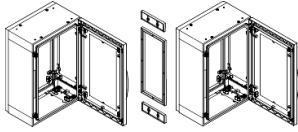

Fiche technique du produit

Spécifications

PanelSeT - Kit assemblage horizontal IP55 pour PLA H1000xP320mm Ral 7035

NSYMUPLA103G

Statut commercial: Commercialisé

Principales

Gamme	PanelSeT
Catégorie d'accessoire / de pièce détachée	Accessoire de couplage
Type de produit ou équipement	Cadre de couplage
Application	Multi-usage
Emplacement de montage	Couplage latéral des 2 coffrets
Support de montage	Socle ZA
Compatibilité de gamme	PanelSeT PLA enveloppe juxtaposable
Composition de l'appareil	1 cadre éléments de fixation

Complémentaires

Matière	Encadrement : polyester
Hauteur	Nominal: 1000 mm
Largeur	Cadre: 15 mm
Profondeur	320 mm
Degré de protection IP	IP55
Couleur	Gris (RAL 7035)

Emballage

Type d'emballage 1	PCE
Nombre d'unité par paquet	1
Hauteur de l'emballage 1	2,500 cm
Largeur de l'emballage 1	36,500 cm
Longueur de l'emballage 1	87,000 cm
Poids de l'emballage (Kg)	1,060 kg
Type d'emballage 2	PAL
Nb produits dans l'emballage 2	8
Hauteur de l'emballage 2	29,000 cm
Largeur de l'emballage 2	37,500 cm
Longueur de l'emballage 2	120,000 cm
Poids de l'emballage 2	8,480 kg