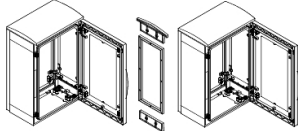

Fiche technique du produit

Spécifications

PanelSeT - Kit assemblage horizontal IP55 pour PLA H1000xP320mm Ral 7035

NSYMUPLA103G

Statut commercial: Commercialisé

Principales

Gamme	PanelSeT
Catégorie d'accessoire / de pièce détachée	Accessoire de couplage
Type de produit ou équipement	Cadre de couplage
Application	Multi-usage
Emplacement de montage	Couplage latéral des 2 coffrets
Support de montage	Socle ZA
Compatibilité de gamme	PanelSeT PLA enveloppe juxtaposable
Composition de l'appareil	1 cadre éléments de fixation

Complémentaires

Matière	Encadrement : polyester
Hauteur	Nominal: 1000 mm
Largeur	Cadre: 15 mm
Profondeur	320 mm
Degré de protection IP	IP55
Couleur	Gris (RAL 7035)

Emballage

Type d'emballage 1	PCE
Nombre d'unité par paquet	1
Hauteur de l'emballage 1	2,500 cm
Largeur de l'emballage 1	36,500 cm
Longueur de l'emballage 1	87,000 cm
Poids de l'emballage (Kg)	1,060 kg
Type d'emballage 2	PAL
Nb produits dans l'emballage 2	8
Hauteur de l'emballage 2	29,000 cm
Largeur de l'emballage 2	37,500 cm
Longueur de l'emballage 2	120,000 cm
Poids de l'emballage 2	8,480 kg