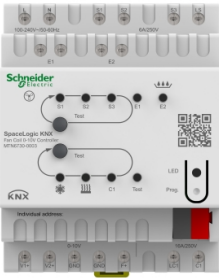

Fiche technique du produit

Spécifications

SpaceLogic KNX - Ventiloconvecteur - 2 et 4 tubes - 0-10v

MTN6730-0003

Statut commercial: Commercialisé

Principales

Gamme de produit	SpaceLogic KNX
Type de produit ou équipement	Actionneur
Mode opératoire	Système bus KNX
Type de bus	KNX
Sortie nominale	6 A - 3 pour activation/désactivation de la sortie (chauffage) 16 A (refroidissement)
Nuance de la couleur	Blanc
Gamme	SpaceLogic KNX

Complémentaires

Nombre total de modules de 18 mm	4
Montage du système d'installation	Rail DIN
[Ue] tension assignée d'emploi	110...240 V
Type de charge	Vanne: 110...240 V CA Ventilateur:
Couleur principale	Blanc