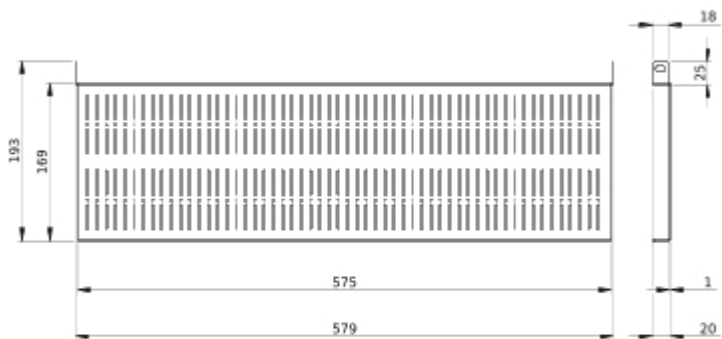

Complémentaires

Description d'installation	Cellule - largeur 650 mm, profondeur 600 mm Cellule - largeur 650 mm, profondeur 600 + 400 mm
Produit installé	Horizontal raccordement pour NW
Quantité par lot	Lot de 1
Finition de la surface	Mat Texturé
Traitement de protection	Électrophorèse et poudre d'époxy-polyester polymérisée à chaud
Couleur	Blanc (RAL 9003)

Réemballer et réusiner

Profil de circularité Pas d'opérations particulières de recyclage requises

Reprise Non

Technical Illustration

Dimensions

- All dimensions are approximate and are in
- Also see technical documentation.