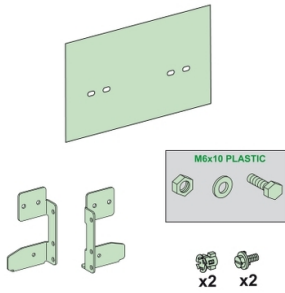

Fiche technique du produit

Spécifications

Linergy LGYE - Kit écran isolement éclisse - neutre

LVS04624

Statut commercial: Commercialisé

Principales

Gamme	Linergy
Gamme de produit	Linergy
Type de produit ou équipement	Écran d'isolement
Nom du produit	Linergy LGYE
Catégorie d'accessoire / de pièce détachée	Accessoire de couplage
Compatibilité de gamme	Linergy Linergy LGYE PrismaSeT PrismaSeT P cellule
Compatibilité produit	Jeu de barres Linergy

Complémentaires

Composition de l'appareil	2 support 2 vis plastique
Mode de fixation	Par vis
Quantité par lot	Lot de 1
Poids du produit	0,38 kg

Emballage

Type d'emballage 1	PCE
Nombre d'unité par paquet	1
Hauteur de l'emballage 1	4,000 cm
Largeur de l'emballage 1	15,000 cm
Longueur de l'emballage 1	24,000 cm
Poids de l'emballage (Kg)	376,000 g
Type d'emballage 2	S04
Nb produits dans l'emballage 2	25
Hauteur de l'emballage 2	30,000 cm
Largeur de l'emballage 2	40,000 cm
Longueur de l'emballage 2	60,000 cm
Poids de l'emballage 2	10,100 kg

Garantie contractuelle

Garantie	18 mois