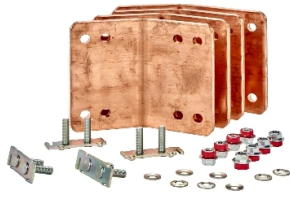

Fiche technique du produit

Spécifications

Linergy LGYE - Kit éclisses pour raccordement en angle droit - LGYE 3200-4000A

LVS04613

Statut commercial: Commercialisé

Principales

Gamme	Linergy
Gamme de produit	Linergy
Type de produit ou équipement	Bornier de jonction
Nom du produit	Linergy LGYE
Nom du produit	PrismaSeT PrismaSeT P kit pour angle droit Linergy Linergy LGYE jeu de barres
Normes	CEI 60439-1, coffret intérieur CEI 60439-2, coffret intérieur
Certifications du produit	ASTA

Complémentaires

Description d'installation	Cellule - largeur 650 mm
Profondeur de l'armoire	400 mm
[Ie] courant assigné d'emploi	4000 A
Matière	Cuivre
Quantité par lot	Lot de 4

Emballage

Type d'emballage 1	PCE
Nombre d'unité par paquet	1
Hauteur de l'emballage 1	15 cm
Largeur de l'emballage 1	30 cm
Longueur de l'emballage 1	40 cm
Poids de l'emballage (Kg)	9,467 kg
Type d'emballage 2	P12
Nb produits dans l'emballage 2	15
Hauteur de l'emballage 2	43 cm
Largeur de l'emballage 2	80 cm
Longueur de l'emballage 2	120 cm
Poids de l'emballage 2	161 kg