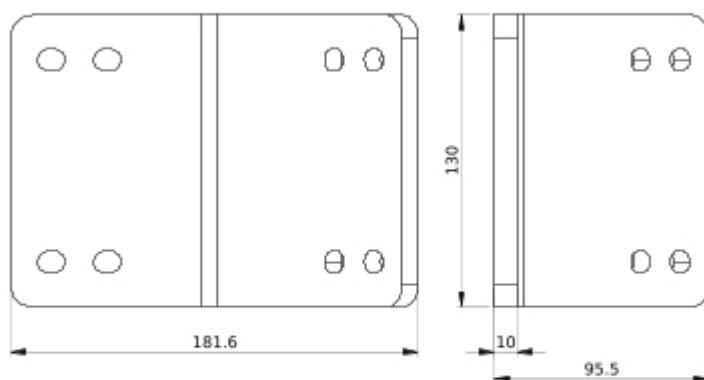

Complémentaires

Description d'installation	Cellule - largeur 650 mm
Profondeur de l'armoire	400 mm
[Ie] courant assigné d'emploi	4000 A
Matière	Cuivre
Quantité par lot	Lot de 4

Emballage

Type d'emballage 1	PCE
Nombre d'unité par paquet	1
Hauteur de l'emballage 1	15 cm
Largeur de l'emballage 1	30 cm
Longueur de l'emballage 1	40 cm
Poids de l'emballage (Kg)	9,467 kg
Type d'emballage 2	P12
Nb produits dans l'emballage 2	15
Hauteur de l'emballage 2	43 cm
Largeur de l'emballage 2	80 cm
Longueur de l'emballage 2	120 cm
Poids de l'emballage 2	161 kg

Technical Illustration

Dimensions

- All dimensions are approximate and are in
- Also see technical documentation.