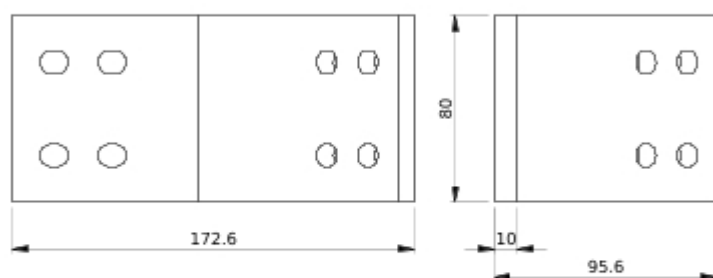

Complémentaires

Description d'installation	Cellule - largeur 650 mm
Profondeur de l'armoire	400 mm
[Ie] courant assigné d'emploi	2500 A
Matière	Cuivre
Quantité par lot	Lot de 4

Emballage

Type d'emballage 1	PCE
Nombre d'unité par paquet	1
Hauteur de l'emballage 1	15 cm
Largeur de l'emballage 1	30 cm
Longueur de l'emballage 1	40 cm
Poids de l'emballage (Kg)	5,335 kg
Type d'emballage 2	P12
Nb produits dans l'emballage 2	15
Hauteur de l'emballage 2	43 cm
Largeur de l'emballage 2	80 cm
Longueur de l'emballage 2	120 cm
Poids de l'emballage 2	98 kg

Technical Illustration

Dimensions

- All dimensions are approximate and are in mm
- Also see technical documentation.