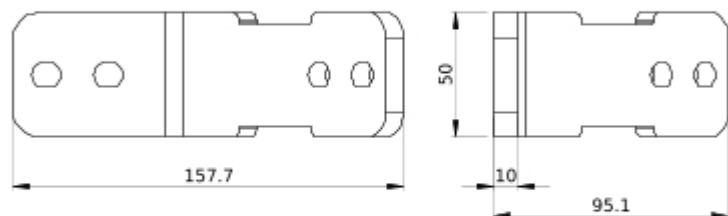

Complémentaires

Description d'installation	Cellule - largeur 650 mm
Profondeur de l'armoire	400 mm
[Ie] courant assigné d'emploi	1600 A
Matière	Cuivre
Quantité par lot	Lot de 4

Emballage

Type d'emballage 1	PCE
Nombre d'unité par paquet	1
Hauteur de l'emballage 1	6 cm
Largeur de l'emballage 1	14 cm
Longueur de l'emballage 1	19 cm
Poids de l'emballage (Kg)	2,804 kg

Technical Illustration

Dimensions

- All dimensions are approximate and are in mm.
- Also see technical documentation.