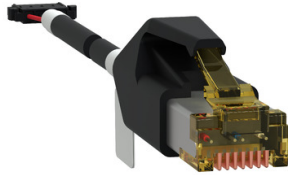

## EnerlinX - Cable Modbus SL 3m pour BSCM+

LV434223

Statut commercial: Commercialisé

### Principales

Nom de l'appareil	BSCM MBSL cordon 3m
Type de produit ou équipement	Câble Modbus
Compatibilité de gamme	ComPacT NSX100...250 ComPacT NSX400...630 PowerPact Multistandard

### Complémentaires

Mode d'installation	Par clips
Localisation sur l'appareil	Interne
Type de connecteur	1 RJ45
[Ue] tension assignée d'emploi	= 480 V
Longueur	3 m