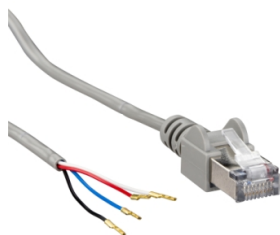

## EnerlinX - Cordons appareils I=5 m accessoire de câblage ulp

LV434198

Statut commercial: Commercialisé

### Principales

Nom de l'appareil	cordon L = 5 m
Type de produit ou équipement	Câble préfabriqué avec 1 connecteur
Compatibilité de gamme	MasterPacT MasterPacT MTZ MasterPacT MasterPacT NW MasterPacT MasterPacT NT ComPacT ComPacT NS nouvelle génération ComPacT ComPacT NS

### Complémentaires

Localisation sur l'appareil	Externe Interne
Type de connecteur	1 RJ45
Type de réseau de communication	ULP
Longueur	5 m
Type d'accessoire / élément séparé	Pièce détachée pour ComPacT NS630b...1600 Pièce détachée pour ComPacT NS1600b...3200