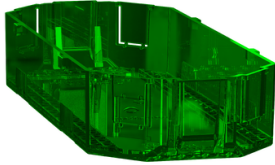

## Unica System+ - Boîte de fond pour support appareillage XL - 6mod - lot de 10

INS52155

Statut commercial: Commercialisé