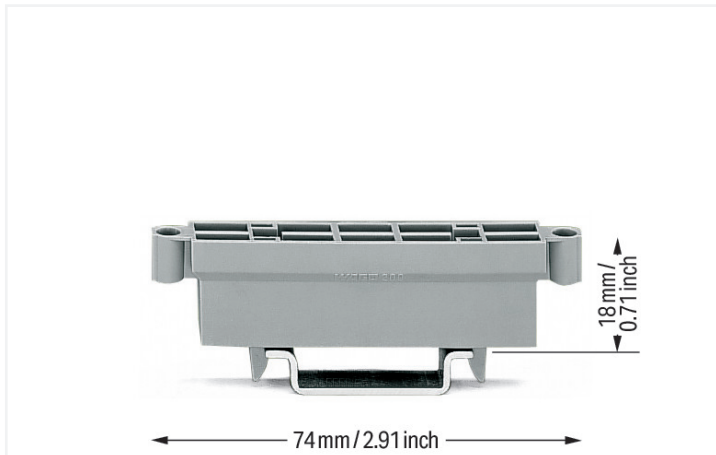

## Fiche technique | Référence: 209-100

Support pour contacts de pontage; convenables pour contacts de pontage horizontal, série 279/284, fiches banane, série 215

<https://www.wago.com/209-100>

Le support peut être encliqueté sur les rails DIN 35

Le support peut être encliqueté sur le rail DIN 35. Il permet de ranger les contacts de pontage horizontaux et les fiches bananes lors de travaux de maintenance.

### Données techniques

|                 |         |
|-----------------|---------|
| Type de montage | Rail 35 |
|-----------------|---------|

### Données géométriques

|  |                      |
|--|----------------------|
| Largeur                                    | 10,7 mm / 0.421 inch |
| Hauteur                                    | 74 mm / 2.913 inch   |
| Profondeur                                 | 74 mm / 2.913 inch   |
| Prof. à partir du niveau supérieur du rail | 18 mm / 0.709 inch   |