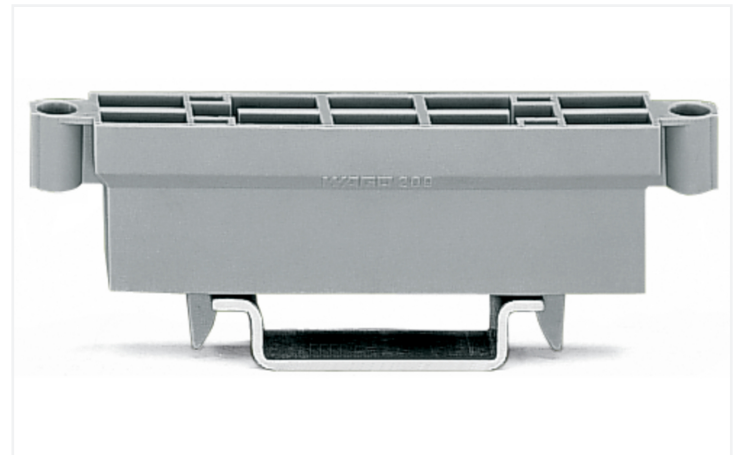

## Fiche technique | Référence: 209-100

Support pour contacts de pontage; convenables pour contacts de pontage horizontal, série 279/284, fiches banane, série 215

<https://www.wago.com/209-100>

Le support peut être encliqueté sur les rails DIN 35

Le support peut être encliqueté sur le rail DIN 35. Il permet de ranger les contacts de pontage horizontaux et les fiches bananes lors de travaux de maintenance.